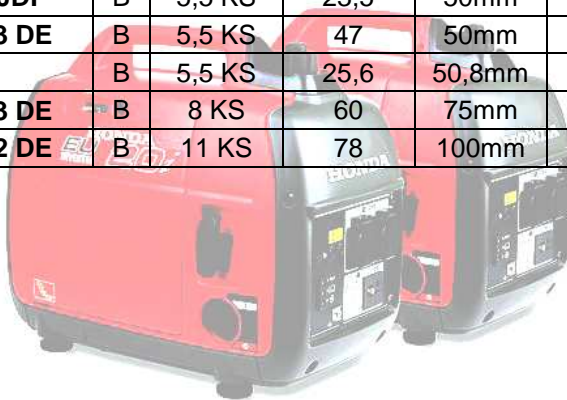

HONDA

MARINE

CENOVNIK HONDINIH GENERATORA I MOTORNIH PUMPI

Agregati	Gor	Max. Snaga kVA	Težina kg	Jačina buke na 7m udBA	Rad s ¼ opterećenja (h)	MP cena	Napomena
EU 10I-G	B	1,0	13	87	8	1.180 €	Bešumni
EU 20I-G	B	2,0	21	90	10	1.599 €	Bešumni
EU 30IS-GA1	B	3,0	59	90	20	2.695 €	Bešumni / točkovi
EU 30I G	B	2,6	35	91	20	2.695 €	Bešumni
EU65 IS	B	6,5	128	87	15	4.649 €	Bešumni / točkovi
EC 2000	B	2,0	36	95	2,7	953 €	monofazni
EC 3600	B	3,6	58	97	2,9	1.365 €	Monofazni
EC 5000	B	5,0	75	97	3,0	1.795 €	Monofazni
ECT 7000	B	4,0/7,0	77	97	2,6	1.997 €	Monofazni/Trofazni 7,0
EM 10000	B	9,0	150	101	12	4.407 €	Monofazni
ET 12000	B	3,0/11,0	150	101	12	4.963 €	Monofazni/Trofazni 11,0
Motorne Pumpe za vodu	Gor	Snaga KS	Težina kg	Prečnik usisnog creva	Autonomija rada	MP Cena	Napomena
WX 10 K1	B	1,1 KS	6,1	25mm	1	506 €	140l/min-3,5 bara
WX 15 EX1	B	2,5 KS	9,0	40mm	1	523 €	240l/min-4,0 bara
WH 15 XK1EX1	B	4,0 KS	22	40mm	2	717 €	400l/min-5,0 bara
WB 20 XT	B	4,0 KS	21	50mm	2,3	565 €	600l/min-3,2 bara
WB 30XT	B	5,5 KS	27	75mm	2,3	639 €	1100l/min-2,8 bara
WH 20 XKJDF	B	5,5 KS	23,5	50mm	2,3	833 €	500l/min-5,0 bara
WT 20 XK3 DE	B	5,5 KS	47	50mm	2,3	1.347 €	710/min -3,0 bara
WMP 20 X	B	5,5 KS	25,6	50,8mm	2,2	1.095 €	850l/ min more/ hemija
WT 30 XK3 DE	B	8 KS	60	75mm	3	2.020 €	1210l/min-2,7 bara
WT 40 XK2 DE	B	11 KS	78	100mm	2,1	2.863 €	1640l/min-2,6 bara

NAPOMENA: Cene su izražene u evrima. Plaćanje se vrši u dinarskoj protivvrednosti po srednjem kursu NBS-a na dan uplate. NAUTICA ELCO d.o.o. zadržava pravo nenajavljene promene cena.

NAUTICA ELCO d.o.o.

Milana Vidaka 16a, 21410 Futog, Telefon: +381 21 893 474 Fax: +381 21 893 747,

www.hondamarine.rs