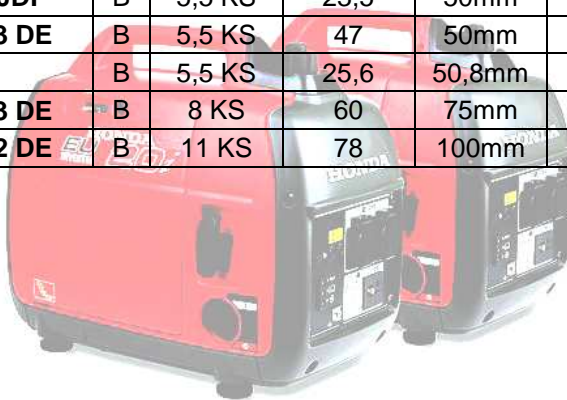

## CENOVNIK HONDINIH GENERATORA I MOTORNIH PUMPI

Agregati	Gor	Max. Snaga kVA	Težina kg	Jačina buke na 7m udBA	Rad s ¼ opterećenja (h)	MP cena	Napomena
EU 10I-G	B	1,0	13	87	8	1.180 €	Bešumni
EU 20I-G	B	2,0	21	90	10	1.599 €	Bešumni
EU 30IS-GA1	B	3,0	59	90	20	2.695 €	Bešumni / točkovi
EU 30I G	B	2,6	35	91	20	2.695 €	Bešumni
EU65 IS	B	6,5	128	87	15	4.649 €	Bešumni / točkovi
EC 2000	B	2,0	36	95	2,7	953 €	monofazni
EC 3600	B	3,6	58	97	2,9	1.365 €	Monofazni
EC 5000	B	5,0	75	97	3,0	1.795 €	Monofazni
ECT 7000	B	4,0/7,0	77	97	2,6	1.997 €	Monofazni/Trofazni 7,0
EM 10000	B	9,0	150	101	12	4.407 €	Monofazni
ET 12000	B	3,0/11,0	150	101	12	4.963 €	Monofazni/Trofazni 11,0
Motorne Pumpe za vodu	Gor	Snaga KS	Težina kg	Prečnik usisnog creva	Autonomija rada	MP Cena	Napomena
WX 10 K1	B	1,1 KS	6,1	25mm	1	506 €	140l/min-3,5 bara
WX 15 EX1	B	2,5 KS	9,0	40mm	1	523 €	240l/min-4,0 bara
WH 15 XK1EX1	B	4,0 KS	22	40mm	2	717 €	400l/min-5,0 bara
WB 20 XT	B	4,0 KS	21	50mm	2,3	565 €	600l/min-3,2 bara
WB 30XT	B	5,5 KS	27	75mm	2,3	639 €	1100l/min-2,8 bara
WH 20 XKJDF	B	5,5 KS	23,5	50mm	2,3	833 €	500l/min-5,0 bara
WT 20 XK3 DE	B	5,5 KS	47	50mm	2,3	1.347 €	710/min -3,0 bara
WMP 20 X	B	5,5 KS	25,6	50,8mm	2,2	1.095 €	850l/ min <b>more/ hemija</b>
WT 30 XK3 DE	B	8 KS	60	75mm	3	2.020 €	1210l/min-2,7 bara
WT 40 XK2 DE	B	11 KS	78	100mm	2,1	2.863 €	1640l/min-2,6 bara